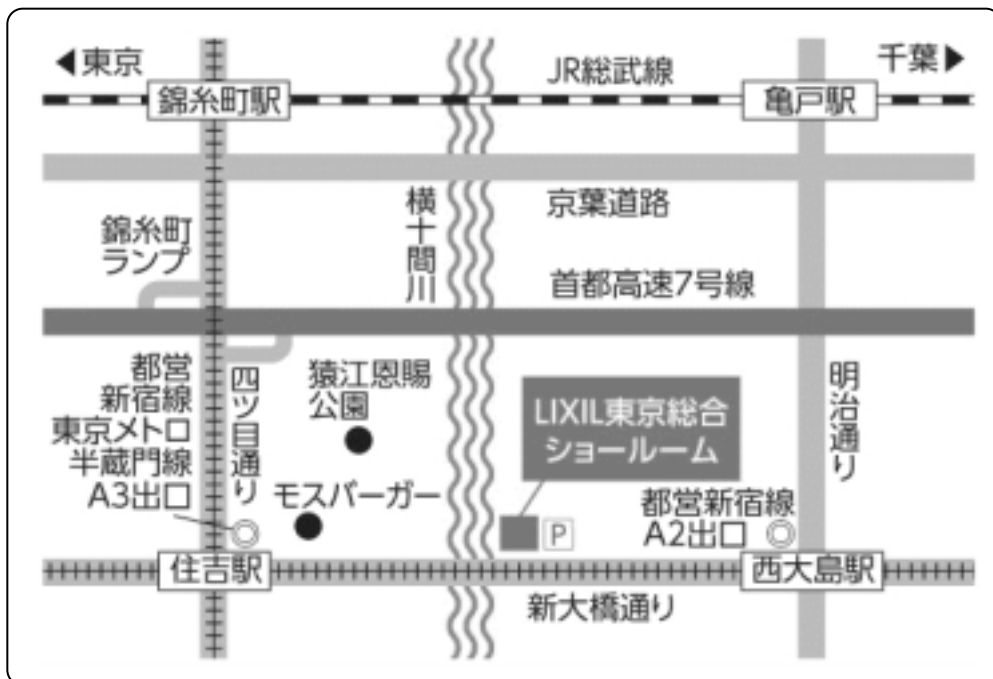

毎月第2土曜日  
午前10時～12時  
1/14 2月休 3/10

※亀戸(第4火曜)でもやっています

会 場：LIXIL 東京総合ショールーム  
7階会議室

対 象：0歳～6歳未就学までの親子

参加費：親子1組1回300円  
予約先着15組

予定はホームページでご確認！ <http://plaza.rakuten.co.jp/webcafe2007/>

お問合せ・申込み こうとう親子センター事務局 裏面の項目で参加予約をご連絡ください  
FAX 03-5600-9174 Eメール info@kotooyako.com  
または、携帯電話(高橋) 090-7275-0774  
主 催 こうとう親子センター <http://www.kotooyako.com/>

## 会場 LIXIL 東京総合ショールーム (旧トステム)

会場案内  
LIXIL 東京総合ショールーム  
7階会議室

江東区大島 2-1-1  
電話 03-5626-1001

電車  
都営新宿線 / 半蔵門線  
「住吉」駅 A3 出口より徒歩 5 分

都営バス  
バス亭「大島 2 丁目」  
下車徒歩 0 分  
(錦 28) 錦糸町駅 東大島

車  
首都高速 7 号小松川線  
錦糸町ランプより車で 7 分  
駐車場あり (120 台)