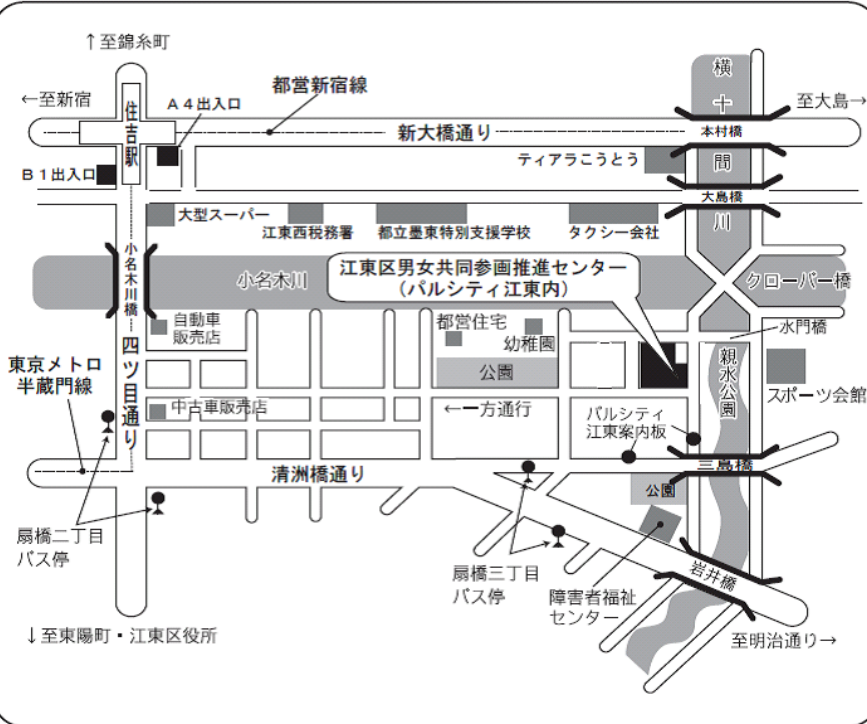

会場 パルシティ江東 江東区扇橋 3-22-2 レクホール、3階和室

<0歳赤ちゃん部屋・和室>
午前のみ 20組
<0歳～小学校低学年まで>
午前・午後各受付 50組
定員になり次第締め切り

※当日の受付、レクホール前

- ●電車
  ・都営新宿線・東京メトロ半蔵門線
  住吉駅、A4・B1 出口徒歩 12分
- ●都営バス
  ・東 22 錦糸町駅～東京駅丸の内北口
  (扇橋二丁目下車 徒歩 6分)
  ・秋 26 葛西駅前～秋葉原駅前
  (扇橋三丁目下車 徒歩 3分)

主催の「(特)こうとう親子センター」について

私たちは、「江東の子どもたちと子育てのために、自分たちの手のできる支援」をしようと有志が集まったグループです。いろいろな活動を企画し、子どもと子育てを支える、新たな地域の「つながり」を作ることを目指しています。

東京都江東区大島2-9-28 代表理事 渡辺恵司 ホームページ <http://www.kotooyako.com>

主な活動 子ども専用電話「チャイルドライン」、子育て応援電話「ママパパライン」

家庭訪問型子育て支援ホームスタート・こうとう、おもちゃの広場たち など

お問合せ こうとう親子センター事務局 FAX・留守電 03-3634-4085

メール info@kotooyako.com

事前申込み

(おもちゃフォーラム)

F A X (高橋) : 03-3685-3267 Eメール : toy@kotooyako.com

携帯電話 (木庭) : 080-3028-2201

希望の時間帯 午前 (10-12 時の間に受付) ☐ / 午後 (12 時半-2 時半の間に受付) ☐

ご氏名 _____ TEL _____ FAX _____

同伴の大人参加者 (お名前) _____

同伴のお子様 (お名前・男女・生年月日) _____

ご住所 _____ メール _____

※いただいた情報は当こうとう親子センター内においてのみ使用させていただきます。頂いた個人情報は適切に管理し、ご本人の承諾なしに、第三者に提供、開示等一切いたしません。