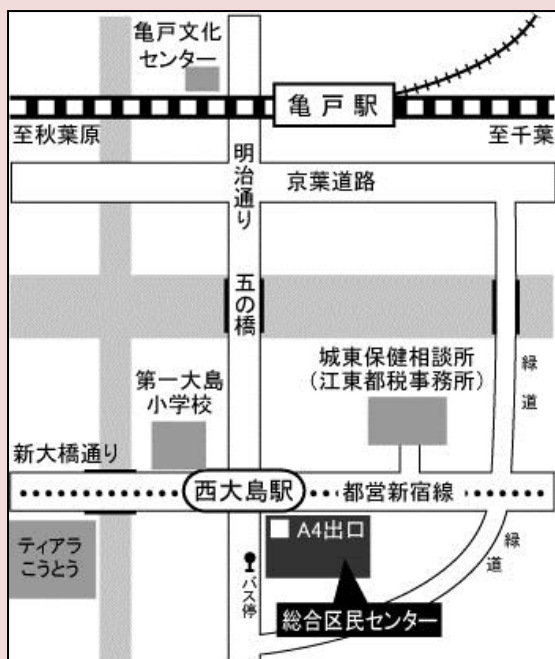

NPO法人こうとう親子センター

共催：公益財団法人さわやか福祉財団

協賛：住友生命保険相互会社

会場 江東区総合区民センター  
(大島4-5-1)

- 電車
  - ・「都営新宿線」で西大島駅下車、A4 出口徒歩 1 分
  - ・JR 総武線「亀戸駅」下車 徒歩 15 分
- 都営バス バス停「西大島駅」下車徒歩 1 分
  - ・都 07 系統 錦糸町駅～門前仲町駅
  - ・亀 23 系統 江東高齢者医療センター～亀戸駅
  - ・亀 24 系統 葛西橋～亀戸駅
  - ・草 24 系統 東大島駅～浅草寿町
  - ・錦 28 甲系統 東大島駅～錦糸町駅
  - ・亀 29 系統 なぎさニュータウン～亀戸駅
  - ・両 28 系統 葛西橋・葛西車庫～両国駅