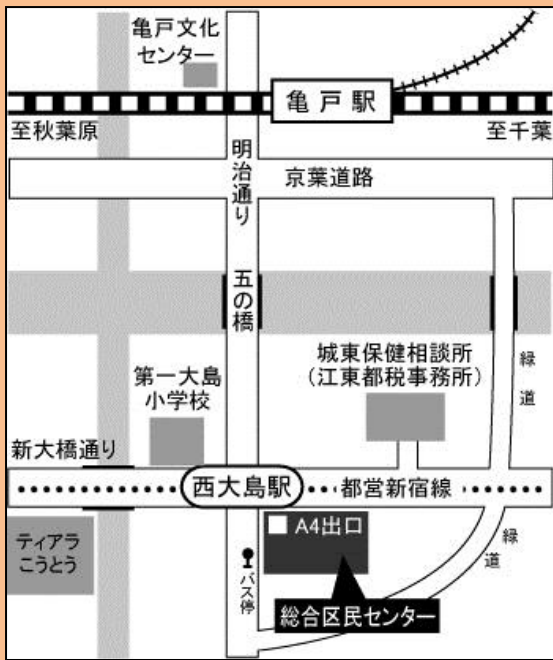

FAX 03-3682-6108 Eメール info@kotooyako.com

主催：さわやか関東ブロック

NPO法人こうとう親子センター

共催：公益財団法人さわやか福祉財団

協賛：住友生命保険相互会社

会場 江東区総合区民センター
(大島4-5-1)

●電車

- ・「都営新宿線」で西大島駅下車、A4 出口徒歩 1 分
- ・JR 総武線「亀戸駅」下車 徒歩 15 分

●都営バス バス停「西大島駅」下車徒歩 1 分

- ・都 07 系統 錦糸町駅～門前仲町駅
- ・亀 23 系統 江東高齢者医療センター～亀戸駅
- ・亀 24 系統 葛西橋～亀戸駅
- ・草 24 系統 東大島駅～浅草寿町
- ・錦 28 甲系統 東大島駅～錦糸町駅
- ・亀 29 系統 なぎさニュータウン～亀戸駅
- ・両 28 系統 葛西橋・葛西車庫～両国駅

これからの「講座」のご案内

平成26年 8月～12月毎月第2金曜日